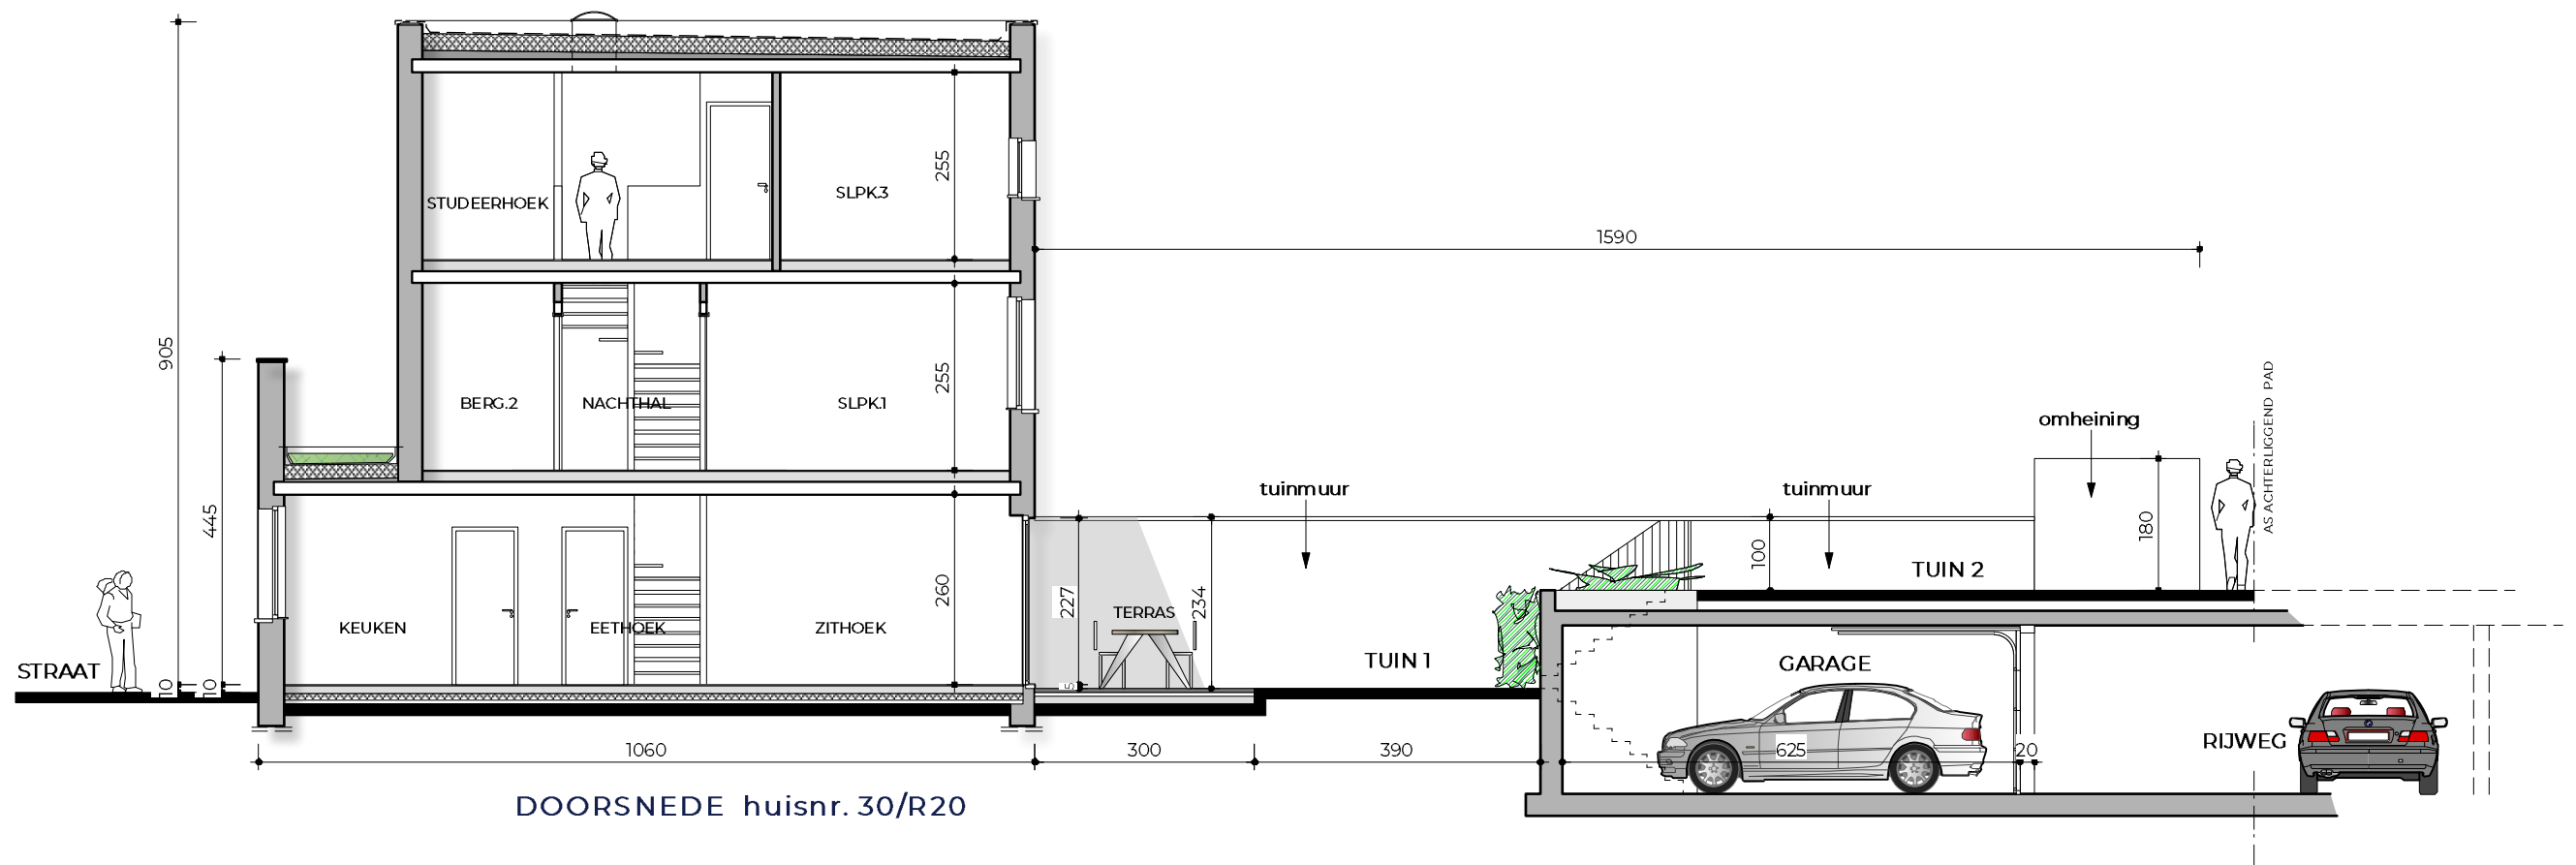

SINT-TRUIDEN

S P L E N D I D W O N I N G B O U W

DOORSNEDE huisnr. 30/R20